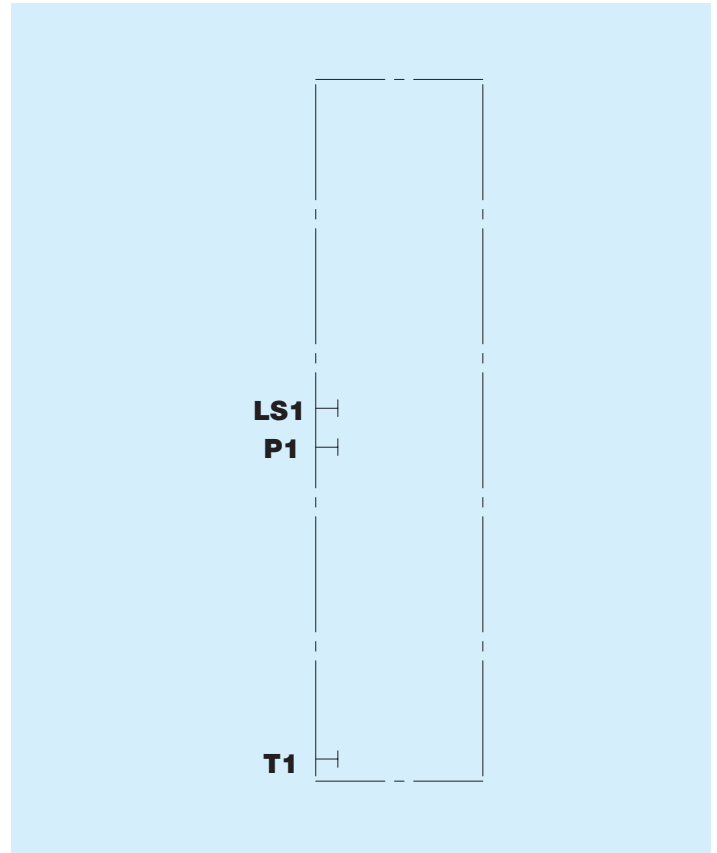

TU10 Placa de fechamento
Interface IBW10

Antes de iniciar o uso, leia atentamente o documento INSTRUÇÕES GERAIS DE USO
PARA AS VÁLVULAS DE CONTROLE DIRECIONAL

Massa	0,7 Kg 1,54 lb
Interface	IBW10

Dimensões de volume