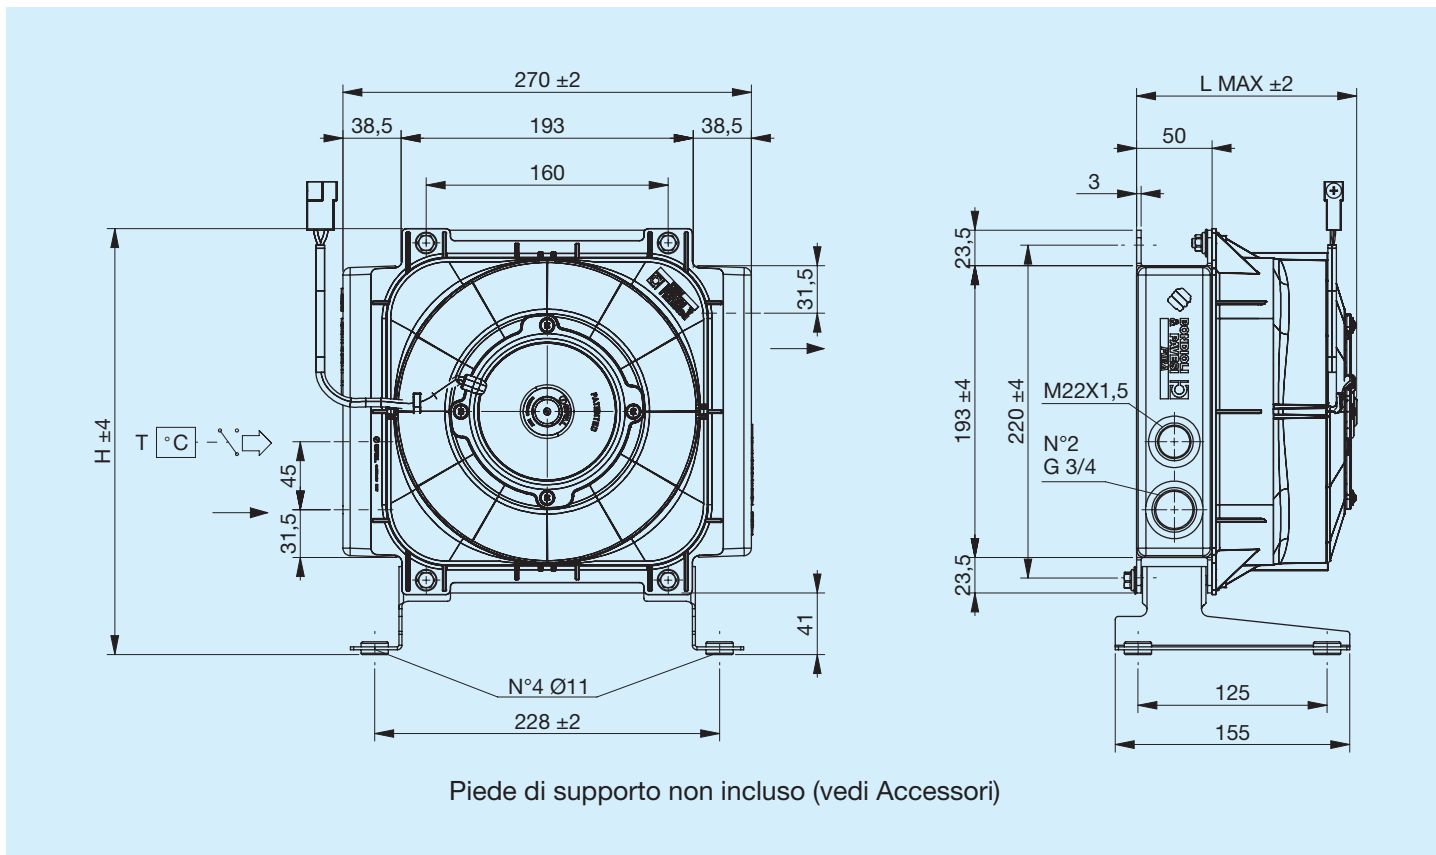

A15 ECO

Prima di iniziare l'utilizzo leggere attentamente il documento ISTRUZIONI GENERALI D'IMPIEGO PER SCAMBIATORI DI CALORE

Codice	Descrizione	Ø Ventola mm	Portata aria m³/h	Tensione V	Corrente A	L Max mm	H mm	Massa Kg	Capacità l
FR633020007	A15 1EA 12V ECO	190	600	12	4,5	145	282	4,5	1
FR633020008	A15 1ES 12V ECO	190	570	12	4,6	145	282	4,5	1
FR633020019	A15 1EA 24V ECO	190	650	24	2,9	145	282	4,5	1
FR633020020	A15 1ES 24V ECO	190	640	24	2,7	145	282	4,5	1

Codice	Descrizione	Ø Ven- tola mm	Potenza W	Frequen- za Hz	Velocità min ⁻¹	Protezio- ne IP	L Max mm	H mm	Massa Kg	Capacità l
FR633020034	A15 1EA 230V ECO	200	70	50 60	2600 2900	44	162	282	4,5	1
FR633020035	A15 1ES 230V ECO	200	70	50 60	2600 2900	44	162	282	4,5	1
FR633020036	A15 1EA 400V ECO	200	78	50 60	2600 2900	44	162	282	4,5	1
FR633020037	A15 1ES 400V ECO	200	78	50 60	2600 2900	44	162	282	4,5	1