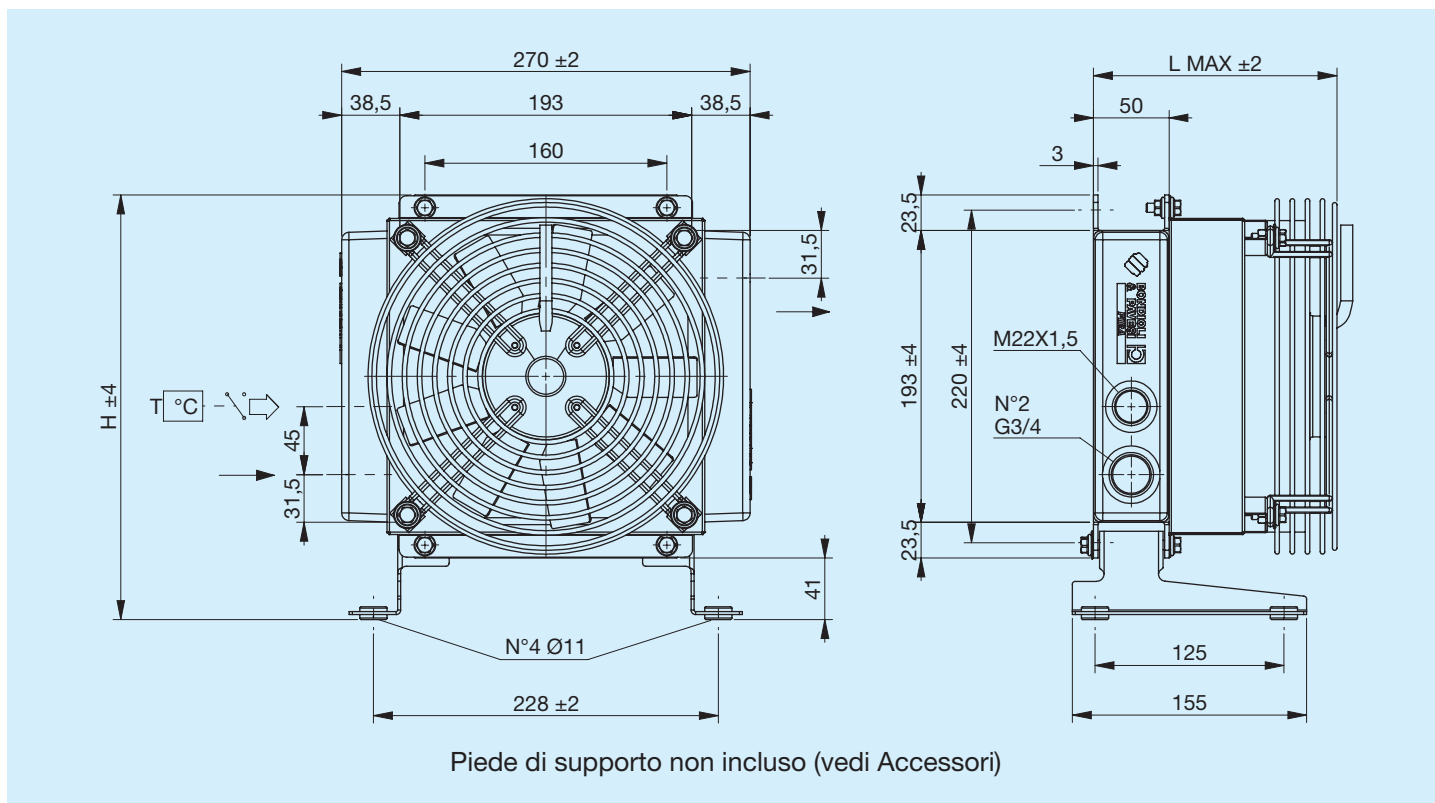

A15 ECO

Prima di iniziare l'utilizzo leggere attentamente il documento ISTRUZIONI GENERALI D'IMPIEGO PER SCAMBIATORI DI CALORE

Codice	Descrizione	Ø Ventola mm	Portata aria m³/h	Tensione V	Corrente A	L Max mm	H mm	Massa Kg	Capacità l
FR633020007	A15 1EA 12V ECO	190	600	12	4,5	145	282	4,5	1
FR633020008	A15 1ES 12V ECO	190	570	12	4,6	145	282	4,5	1
FR633020019	A15 1EA 24V ECO	190	650	24	2,9	145	282	4,5	1
FR633020020	A15 1ES 24V ECO	190	640	24	2,7	145	282	4,5	1

Codice	Descrizione	Ø Ven- tola mm	Potenza W	Frequen- za Hz	Velocità min ⁻¹	Protezio- ne IP	L Max mm	H mm	Massa Kg	Capacità l
FR633020034	A15 1EA 230V ECO	200	70	50 60	2600 2900	44	162	282	4,5	1
FR633020035	A15 1ES 230V ECO	200	70	50 60	2600 2900	44	162	282	4,5	1
FR633020036	A15 1EA 400V ECO	200	78	50 60	2600 2900	44	162	282	4,5	1
FR633020037	A15 1ES 400V ECO	200	78	50 60	2600 2900	44	162	282	4,5	1