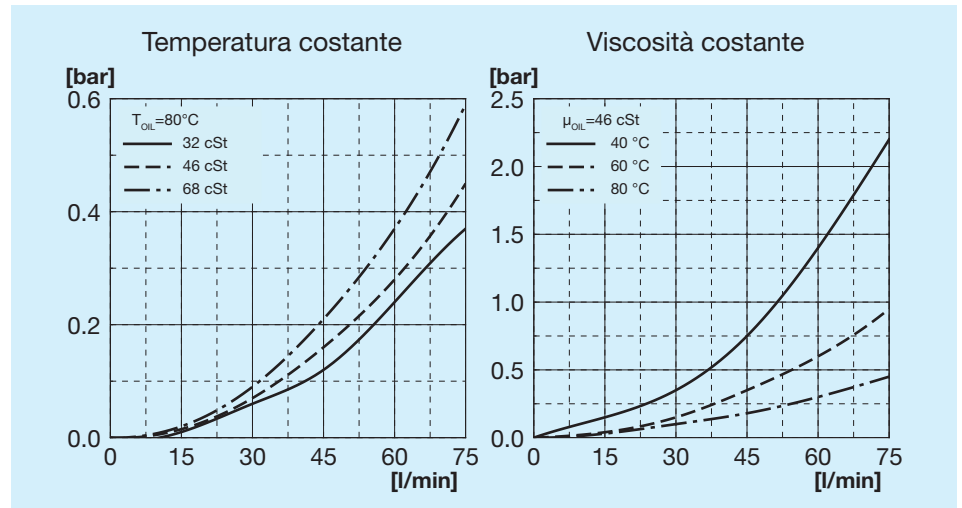

A15 ECO

Prima di iniziare l'utilizzo leggere attentamente il documento ISTRUZIONI GENERALI D'IMPIEGO PER SCAMBIATORI DI CALORE

Codice	Descrizione	Ø Ventola mm	Portata aria m³/h	Tensione V	Corrente A	L Max mm	H mm	Massa Kg	Capacità l
FR633020007	A15 1EA 12V ECO	190	600	12	4,5	145	282	4,5	1
FR633020008	A15 1ES 12V ECO	190	570	12	4,6	145	282	4,5	1
FR633020019	A15 1EA 24V ECO	190	650	24	2,9	145	282	4,5	1
FR633020020	A15 1ES 24V ECO	190	640	24	2,7	145	282	4,5	1

Potenza termica

Perdita di carico passaggio radiatore

Legenda

A15 ECO	Tipo di scambiatore
1E	1 Electroventola
A	Aspirante
S	Soffiante
AP	Aspirante potenziato
SP	Soffiante potenziato
AX	Aspirante superpotenziato
SX	Soffiante superpotenziato
12V	Tensione electroventola
24V	Tensione electroventola

Codice	Descrizione	Ø Ven- tola mm	Potenza W	Frequen- za Hz	Velocità min ⁻¹	Protezio- ne IP	L Max mm	H mm	Massa Kg	Capacità l
FR633020034	A15 1EA 230V ECO	200	70	50 60	2600 2900	44	162	282	4,5	1
FR633020035	A15 1ES 230V ECO	200	70	50 60	2600 2900	44	162	282	4,5	1
FR633020036	A15 1EA 400V ECO	200	78	50 60	2600 2900	44	162	282	4,5	1
FR633020037	A15 1ES 400V ECO	200	78	50 60	2600 2900	44	162	282	4,5	1