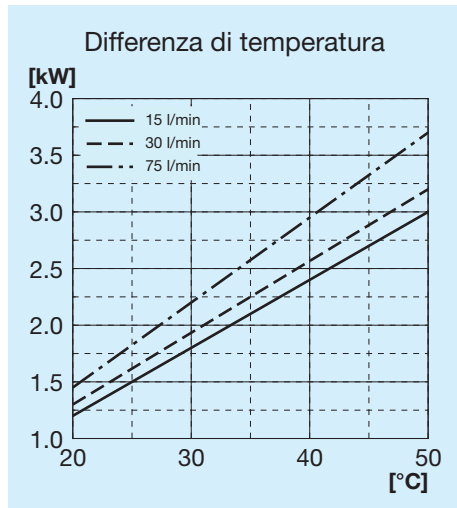

A15 ECO

Prima di iniziare l'utilizzo leggere attentamente il documento ISTRUZIONI GENERALI D'IMPIEGO PER SCAMBIATORI DI CALORE

Codice	Descrizione	Ø Ventola mm	Portata aria m³/h	Tensione V	Corrente A	L Max mm	H mm	Massa Kg	Capacità l
FR633020007	A15 1EA 12V ECO	190	600	12	4,5	145	282	4,5	1
FR633020008	A15 1ES 12V ECO	190	570	12	4,6	145	282	4,5	1
FR633020019	A15 1EA 24V ECO	190	650	24	2,9	145	282	4,5	1
FR633020020	A15 1ES 24V ECO	190	640	24	2,7	145	282	4,5	1

Potenza termica

Perdita di carico passaggio radiatore

Legenda

A15 ECO	Tipo di scambiatore
1E	1 Electroventola
A	Aspirante
S	Soffiante
AP	Aspirante potenziato
SP	Soffiante potenziato
AX	Aspirante superpotenziato
SX	Soffiante superpotenziato
12V	Tensione electroventola
24V	Tensione electroventola

Codice	Descrizione	Ø Ven- tola mm	Potenza W	Frequen- za Hz	Velocità min ⁻¹	Protezio- ne IP	L Max mm	H mm	Massa Kg	Capacità l
FR633020034	A15 1EA 230V ECO	200	70	50 60	2600 2900	44	162	282	4,5	1
FR633020035	A15 1ES 230V ECO	200	70	50 60	2600 2900	44	162	282	4,5	1
FR633020036	A15 1EA 400V ECO	200	78	50 60	2600 2900	44	162	282	4,5	1
FR633020037	A15 1ES 400V ECO	200	78	50 60	2600 2900	44	162	282	4,5	1