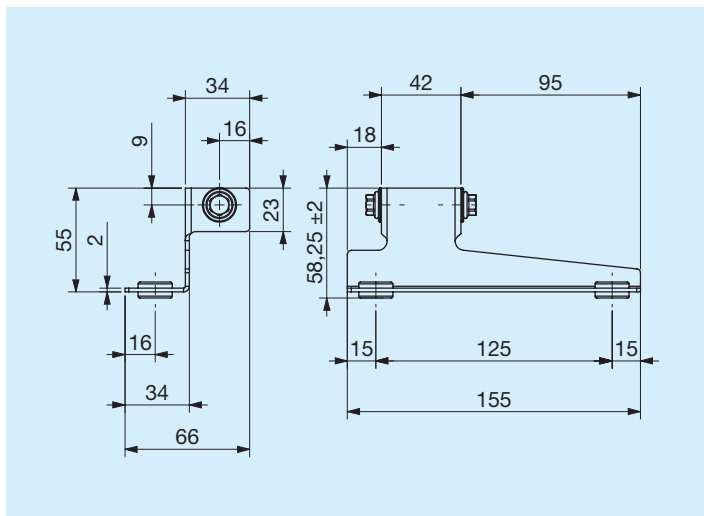

A15 ECO

Prima di iniziare l'utilizzo leggere attentamente il documento ISTRUZIONI GENERALI D'IMPIEGO PER SCAMBIATORI DI CALORE

Codice	Descrizione	Ø Ventola mm	Portata aria m³/h	Tensione V	Corrente A	L Max mm	H mm	Massa Kg	Capacità l
FR633020007	A15 1EA 12V ECO	190	600	12	4,5	145	282	4,5	1
FR633020008	A15 1ES 12V ECO	190	570	12	4,6	145	282	4,5	1
FR633020019	A15 1EA 24V ECO	190	650	24	2,9	145	282	4,5	1
FR633020020	A15 1ES 24V ECO	190	640	24	2,7	145	282	4,5	1

	Codice
Piede di supporto sinistro	FR290000005R

	Codice
Piede di supporto destro	FR290000006R

Termostati

Temperature di intervento C°	Filettatura	Codice
45 - 35	M22x1,5	FR361104535R
60 - 50	M22x1,5	FR361106050R
80 - 70	M22x1,5	FR361108070R
82 - 68	M22x1,5	FR361108268R
85 - 76	M22x1,5	FR361108576R