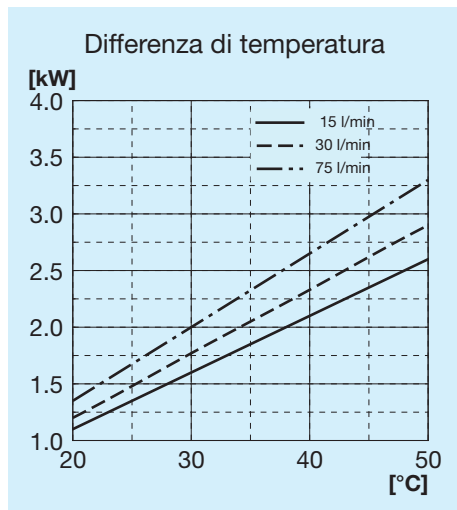

Potenza termica