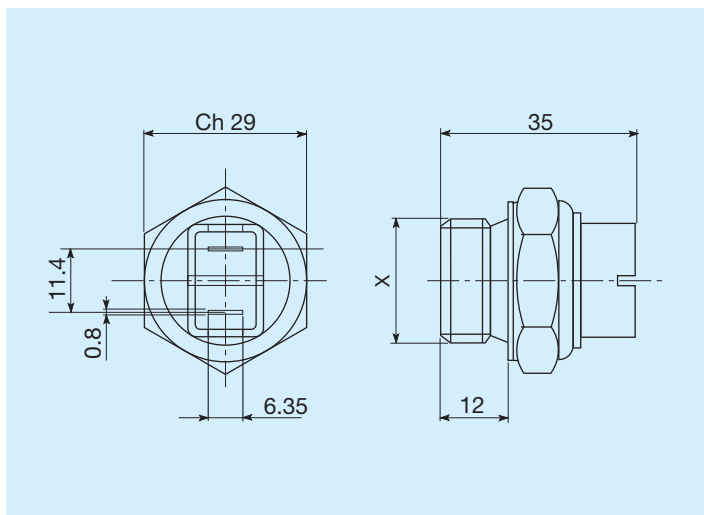

A15 ECO

Prima di iniziare l'utilizzo leggere attentamente il documento ISTRUZIONI GENERALI D'IMPIEGO PER SCAMBIATORI DI CALORE

Codice	Descrizione	Ø Ventola mm	Portata aria m³/h	Tensione V	Corrente A	L Max mm	H mm	Massa Kg	Capacità l
FR633020007	A15 1EA 12V ECO	190	600	12	4,5	145	282	4,5	1
FR633020008	A15 1ES 12V ECO	190	570	12	4,6	145	282	4,5	1
FR633020019	A15 1EA 24V ECO	190	650	24	2,9	145	282	4,5	1
FR633020020	A15 1ES 24V ECO	190	640	24	2,7	145	282	4,5	1

	Codice
Piede di supporto sinistro	FR290000005R

	Codice
Piede di supporto destro	FR290000006R

Termostati

Temperature di intervento C°	Filettatura	Codice
45 - 35	M22x1,5	FR361104535R
60 - 50	M22x1,5	FR361106050R
80 - 70	M22x1,5	FR361108070R
82 - 68	M22x1,5	FR361108268R
85 - 76	M22x1,5	FR361108576R