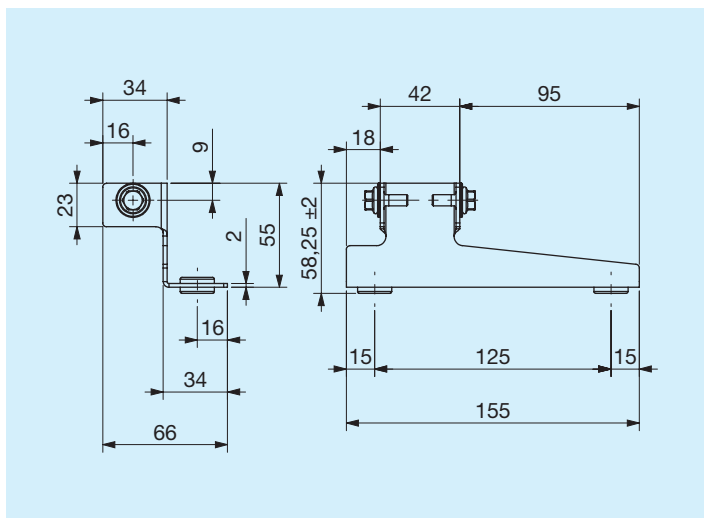

	Codice
Piede di supporto sinistro	FR290000005R

	Codice
Piede di supporto destro	FR290000006R

Termostati

Temperature di intervento C°	Filettatura	Codice
45 - 35	M22x1,5	FR361104535R
60 - 50	M22x1,5	FR361106050R
80 - 70	M22x1,5	FR361108070R
82 - 68	M22x1,5	FR361108268R
85 - 76	M22x1,5	FR361108576R