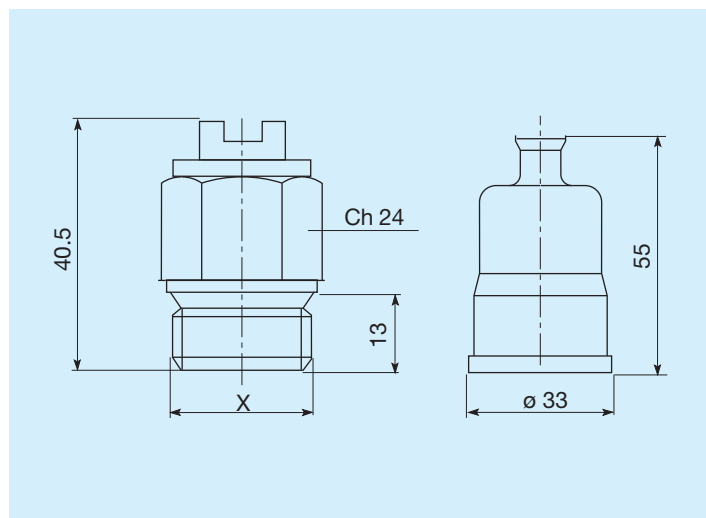

Termostati protetti IP54

Temperature di intervento C°	Filettatura	Codice
45 - 35	M22x1,5	FR361124535R
50 - 40	M22x1,5	FR361125040R
60 - 50	M22x1,5	FR361126050R
70 - 60	M22x1,5	FR361127060R
80 - 70	M22x1,5	FR361128070R