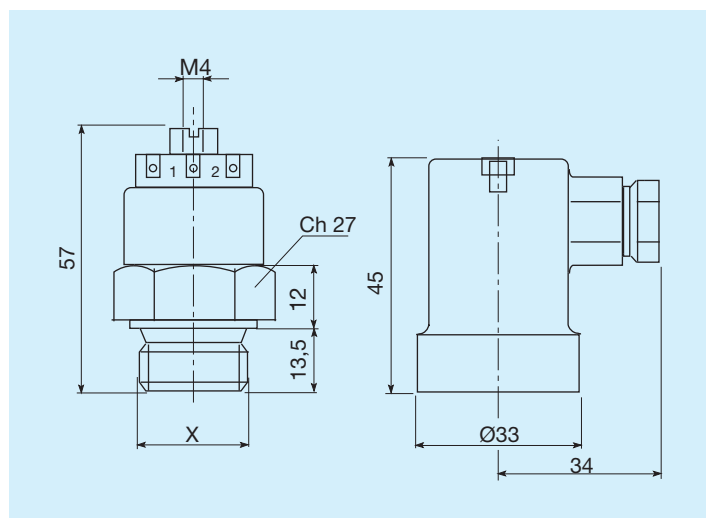

Termostati protetti IP65

Temperature di intervento C°	Filettatura	Codice
45 - 35	M22x1,5	FR361154535R
47 - 36	M22x1,5	FR361155040R
60 - 50	M22x1,5	FR361156050R
80 - 70	M22x1,5	FR361158070R