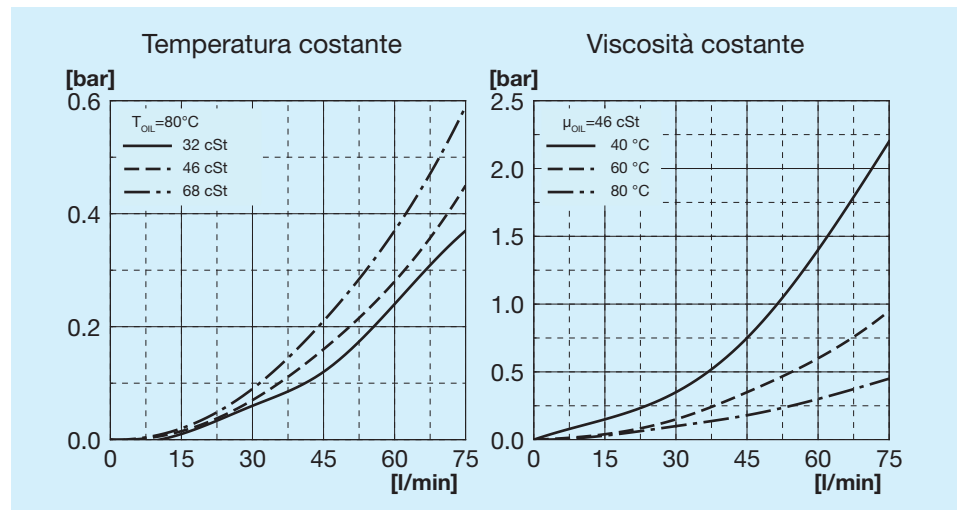

Perdita di carico passaggio radiatore

Legenda

A15 ECO	Tipo di scambiatore
1E	1 Electroventola
A	Aspirante
S	Soffiante
230V	Tensione elettroventola
400V	Tensione elettroventola