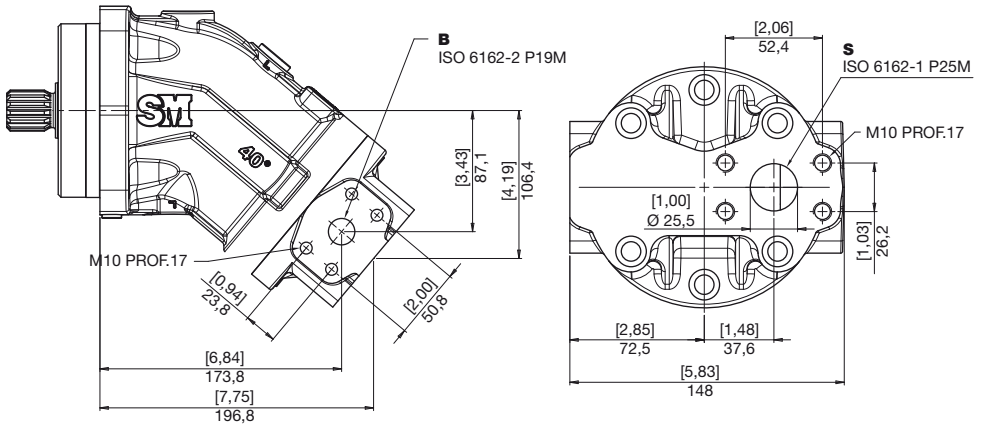

**DISTRIBUTORI
PORT PLATES
ANSCHLUSSPLATTE**

HM PF

SS

**ATTACCHI FLANGIA SAE
SAE PORTS
SAE FLANSCHANSLÜSSE**

Nella versione sinistra il distributore è ruotato 180°.

In left version the port plate is 180° rotated.

In der linken Version ist der Verteiler um 180° gedreht.