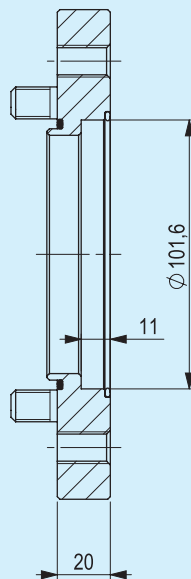

LISTA PARTI DI RICAMBIO
LIST OF SPARE PARTS
ERSATZEILE

Prima di iniziare
l'utilizzo, leggere
attentamente i
documenti INFORMAZIONI
SULLA SICUREZZA e PARTE
TECNICA INTRODUTTIVA

*Before using,
carefully read
the documents*
**SAFETY INFORMATION
and INTRODUCTION**

Lesen Sie vor dem
Beginn aufmerksam
die Dokumente
INFORMATIONEN
ZUR SICHERHEIT und
TECHNISCHE EINLEITUNG

LISTA PARTI DI RICAMBIO LIST OF SPARE PARTS ERSATZTEILE

KIT FLANGIATURA SAE B
SAE B FLANGE ADAPTER
KIT SAE B-FLANSCHANSCHLUSS

GRUPPO GEARBOX GETRIEBE	CODICE CODE BEST. NR
BR5 - BR6	6141.007.000

LISTA PARTI DI RICAMBIO
LIST OF SPARE PARTS
ERSATZTEILE

KIT FLANGIATURA SAE C
SAE C FLANGE ADAPTER
KIT SAE C-FLANSCHANSCHLUSS

GRUPPO GEARBOX GETRIEBE	CODICE CODE BEST. NR
BR5 - BR6	6141.008.000

TIPO TYPE TYP	A	B	C	D	CODICE CODE BEST. NR
SAE 1	511.2	530.22	553	11	6141.015.001
SAE 2	447.68	466.7	490	11	6141.015.002
SAE 3	409.58	428.62	450	11	6141.015.003
SAE 4	361.95	381	405	11	6141.015.004