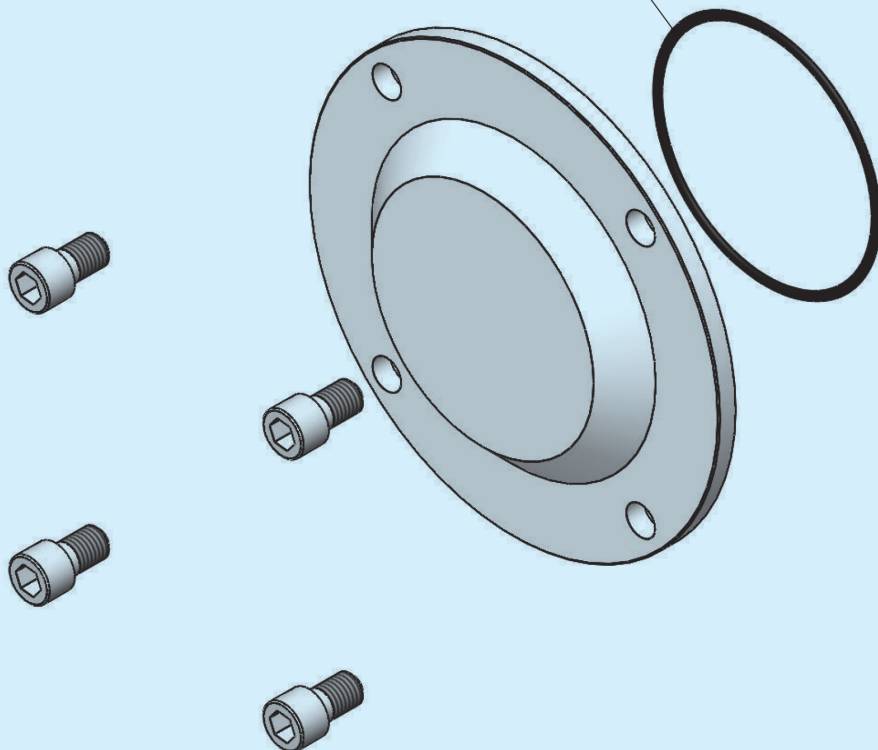

GRUPPO GEARBOX GETRIEBE	CODICE CODE BEST. NR
BR5 - BR6	6141.007.000

LISTA PARTI DI RICAMBIO
LIST OF SPARE PARTS
ERSATZTEILE

KIT FLANGIATURA SAE C
SAE C FLANGE ADAPTER
KIT SAE C-FLANSCHANSCHLUSS

GRUPPO GEARBOX GETRIEBE	CODICE CODE BEST. NR
BR5 - BR6	6141.008.000

LISTA PARTI DI RICAMBIO
LIST OF SPARE PARTS
ERSATZEILE

KIT CHIUSURA ASSI
CLOSED COVER KIT
KIT Achsenabdeckung

GRUPPO GEARBOX GETRIEBE	CODICE CODE BEST. NR
BR5 - BR6	6146.001.000

ORing 3375

KIT FLANGIATURA MOTORI SAE
 SAE ENGINE CONNECTION KIT
 KIT SAE-MOTORANSCHLUSS