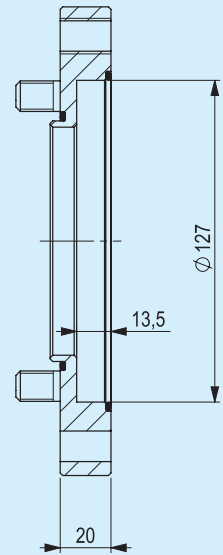

Lesen Sie vor dem
Beginn aufmerksam
die Dokumente
INFORMATIONEN
ZUR SICHERHEIT und
TECHNISCHE EINLEITUNG

LISTA PARTI DI RICAMBIO LIST OF SPARE PARTS ERSATZTEILE

KIT FLANGIATURA SAE B
SAE B FLANGE ADAPTER
KIT SAE B-FLANSCHANSCHLUSS

GRUPPO GEARBOX GETRIEBE	CODICE CODE BEST. NR
BR5 - BR6	6141.007.000

LISTA PARTI DI RICAMBIO
LIST OF SPARE PARTS
ERSATZTEILE

KIT FLANGIATURA SAE C
SAE C FLANGE ADAPTER
KIT SAE C-FLANSCHANSCHLUSS

GRUPPO GEARBOX GETRIEBE	CODICE CODE BEST. NR
BR5 - BR6	6141.008.000

TIPO TYPE TYP	A	B	C	D	CODICE CODE BEST. NR
SAE 1	511.2	530.22	553	11	6141.015.001
SAE 2	447.68	466.7	490	11	6141.015.002
SAE 3	409.58	428.62	450	11	6141.015.003
SAE 4	361.95	381	405	11	6141.015.004