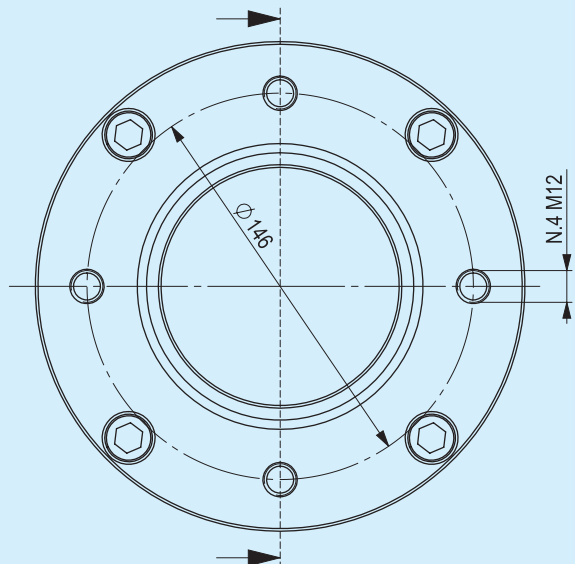

LISTA PARTI DI RICAMBIO
LIST OF SPARE PARTS
ERSATZEILE

Prima di iniziare
l'utilizzo, leggere
attentamente i
documenti INFORMAZIONI
SULLA SICUREZZA e PARTE
TECNICA INTRODUTTIVA

*Before using,
carefully read
the documents*
**SAFETY INFORMATION
and INTRODUCTION**

Lesen Sie vor dem
Beginn aufmerksam
die Dokumente
INFORMATIONEN
ZUR SICHERHEIT und
TECHNISCHE EINLEITUNG

LISTA PARTI DI RICAMBIO LIST OF SPARE PARTS ERSATZTEILE

KIT FLANGIATURA SAE B
SAE B FLANGE ADAPTER
KIT SAE B-FLANSCHANSCHLUSS

GRUPPO GEARBOX GETRIEBE	CODICE CODE BEST. NR
BR5 - BR6	6141.007.000

LISTA PARTI DI RICAMBIO
LIST OF SPARE PARTS
ERSATZTEILE

KIT FLANGIATURA SAE C
SAE C FLANGE ADAPTER
KIT SAE C-FLANSCHANSCHLUSS

GRUPPO GEARBOX GETRIEBE	CODICE CODE BEST. NR
BR5 - BR6	6141.008.000

TIPO TYPE TYP	A	B	C	D	CODICE CODE BEST. NR
SAE 1	511.2	530.22	553	11	6141.015.001
SAE 2	447.68	466.7	490	11	6141.015.002
SAE 3	409.58	428.62	450	11	6141.015.003
SAE 4	361.95	381	405	11	6141.015.004