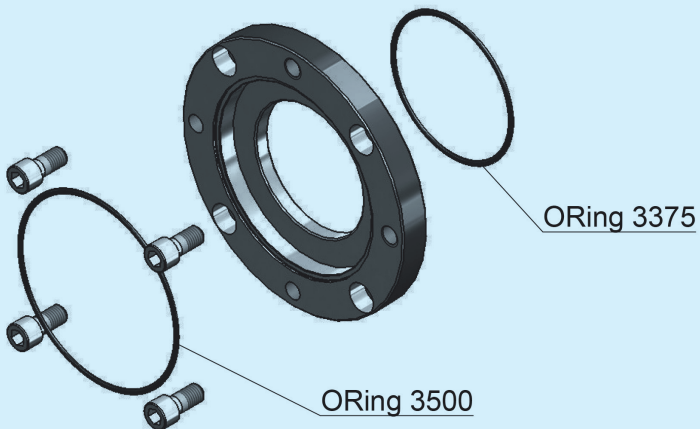

Lesen Sie vor dem
Beginn aufmerksam
die Dokumente
INFORMATIONEN
ZUR SICHERHEIT und
TECHNISCHE EINLEITUNG

LISTA PARTI DI RICAMBIO LIST OF SPARE PARTS ERSATZTEILE

KIT FLANGIATURA SAE B
SAE B FLANGE ADAPTER
KIT SAE B-FLANSCHANSCHLUSS

GRUPPO GEARBOX GETRIEBE	CODICE CODE BEST. NR
BR5 - BR6	6141.007.000

LISTA PARTI DI RICAMBIO
LIST OF SPARE PARTS
ERSATZTEILE

KIT FLANGIATURA SAE C
SAE C FLANGE ADAPTER
KIT SAE C-FLANSCHANSCHLUSS

GRUPPO GEARBOX GETRIEBE	CODICE CODE BEST. NR
BR5 - BR6	6141.008.000

LISTA PARTI DI RICAMBIO
LIST OF SPARE PARTS
ERSATZEILE

KIT CHIUSURA ASSI
CLOSED COVER KIT
KIT Achsenabdeckung

GRUPPO GEARBOX GETRIEBE	CODICE CODE BEST. NR
BR5 - BR6	6146.001.000

ORing 3375

KIT FLANGIATURA MOTORI SAE
 SAE ENGINE CONNECTION KIT
 KIT SAE-MOTORANSCHLUSS