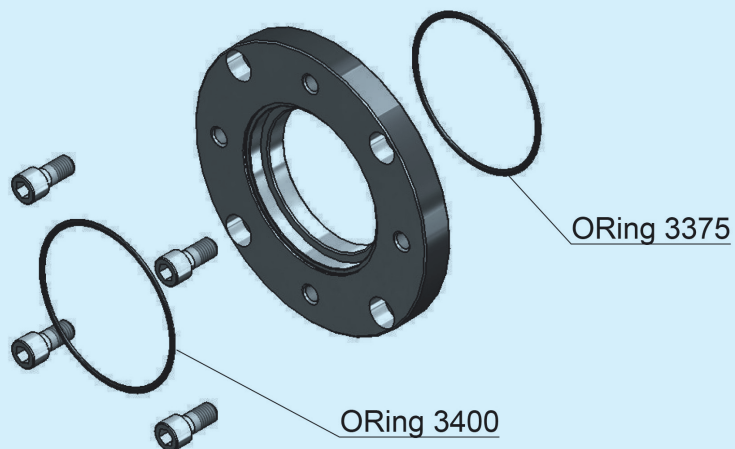

Lesen Sie vor dem
Beginn aufmerksam
die Dokumente
INFORMATIONEN
ZUR SICHERHEIT und
TECHNISCHE EINLEITUNG

LISTA PARTI DI RICAMBIO LIST OF SPARE PARTS ERSATZTEILE

KIT FLANGIATURA SAE B
SAE B FLANGE ADAPTER
KIT SAE B-FLANSCHANSCHLUSS

GRUPPO GEARBOX GETRIEBE	CODICE CODE BEST. NR
BR5 - BR6	6141.007.000

LISTA PARTI DI RICAMBIO
LIST OF SPARE PARTS
ERSATZTEILE

KIT FLANGIATURA SAE C
SAE C FLANGE ADAPTER
KIT SAE C-FLANSCHANSCHLUSS

GRUPPO GEARBOX GETRIEBE	CODICE CODE BEST. NR
BR5 - BR6	6141.008.000

TIPO TYPE TYP	A	B	C	D	CODICE CODE BEST. NR
SAE 1	511.2	530.22	553	11	6141.015.001
SAE 2	447.68	466.7	490	11	6141.015.002
SAE 3	409.58	428.62	450	11	6141.015.003
SAE 4	361.95	381	405	11	6141.015.004