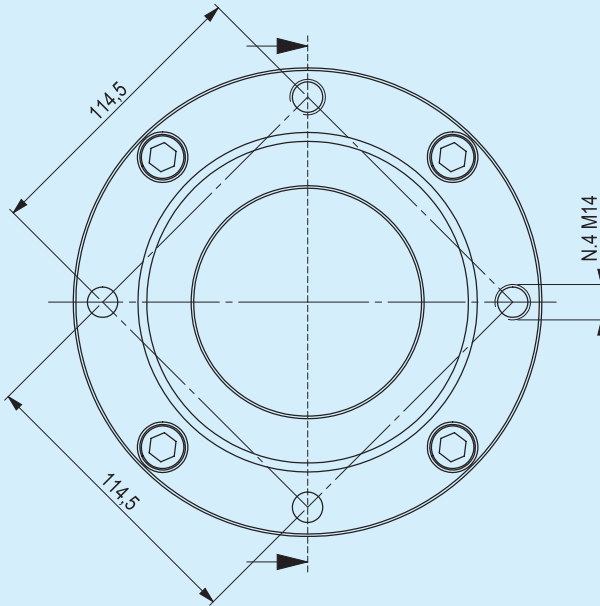

LISTA PARTI DI RICAMBIO
LIST OF SPARE PARTS
ERSATZTEILE

KIT FLANGIATURA SAE C
SAE C FLANGE ADAPTER
KIT SAE C-FLANSCHANSCHLUSS

GRUPPO GEARBOX GETRIEBE	CODICE CODE BEST. NR
BR5 - BR6	6141.008.000