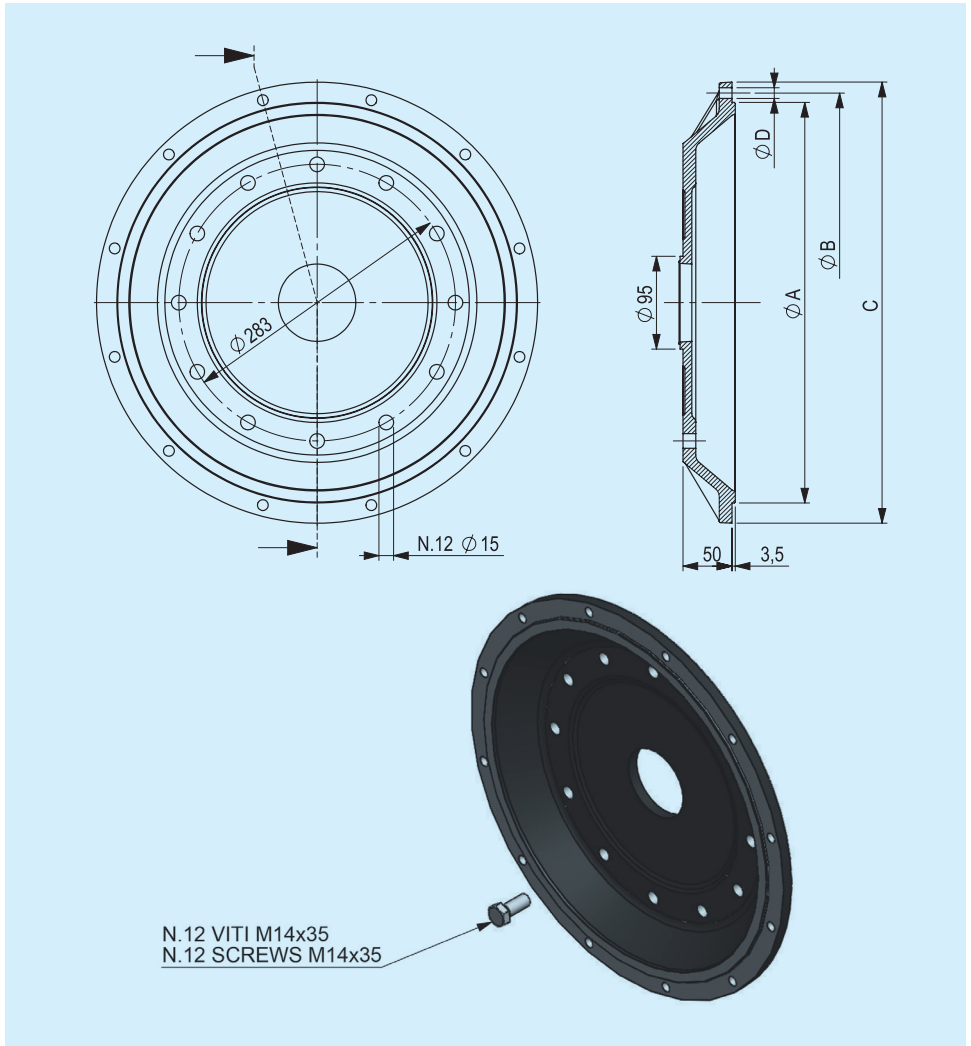

LISTA PARTI DI RICAMBIO
LIST OF SPARE PARTS
ERSATZEILE

KIT CHIUSURA ASSI
CLOSED COVER KIT
KIT Achsenabdeckung

GRUPPO GEARBOX GETRIEBE	CODICE CODE BEST. NR
BR5 - BR6	6146.001.000

ORing 3375

KIT FLANGIATURA MOTORI SAE
 SAE ENGINE CONNECTION KIT
 KIT SAE-MOTORANSCHLUSS

TIPO TYPE TYP	A	B	C	D	CODICE CODE BEST. NR
SAE 1	511.2	530.22	553	11	6141.015.001
SAE 2	447.68	466.7	490	11	6141.015.002
SAE 3	409.58	428.62	450	11	6141.015.003
SAE 4	361.95	381	405	11	6141.015.004